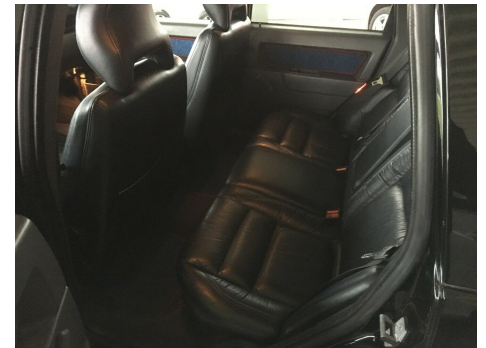

Volvo 850 · 2,5 · 20V stc.

Pris: 29.900,-

Type:	Personvogn
Modelår:	1994
1. indreg:	02/1994
Kilometer:	377.000 km.
Brændstof:	Benzin
Farve:	
Antal døre:	5

aut. · 15" alufælge · vinterhjul · airc. · c.lås · infocenter · udv. temp. måler · el-soltag · læderindtræk · bagagerumsdækken · cd/radio · el-ruder · el-spejle · airbag · servo · abs · træk · tidligere undervognsbehandlet · højdejust. forsæde · lygtevasker · tagræling · fartpilot · nysynet

Motor	Ydelse	Transmission	Mål	Økonomi
Volume: 2,5	Effekt: 170 HK.	Forhjulstræk	Længde: 472 cm.	Tank: 73 l.
Cylinder: 5	Moment: 220	Gear: Manuel gear	Bredde: 176 cm.	Km/l: NaN l.
Antal ventiler: 20	Topfart: 210 ktm/t.		Højde: 143 cm	Ejeravgift:
	0-100 km/t.: 9,20 sek.		Vægt: 1.395 kg.	DKK NaN
				Produktionsår:
				-